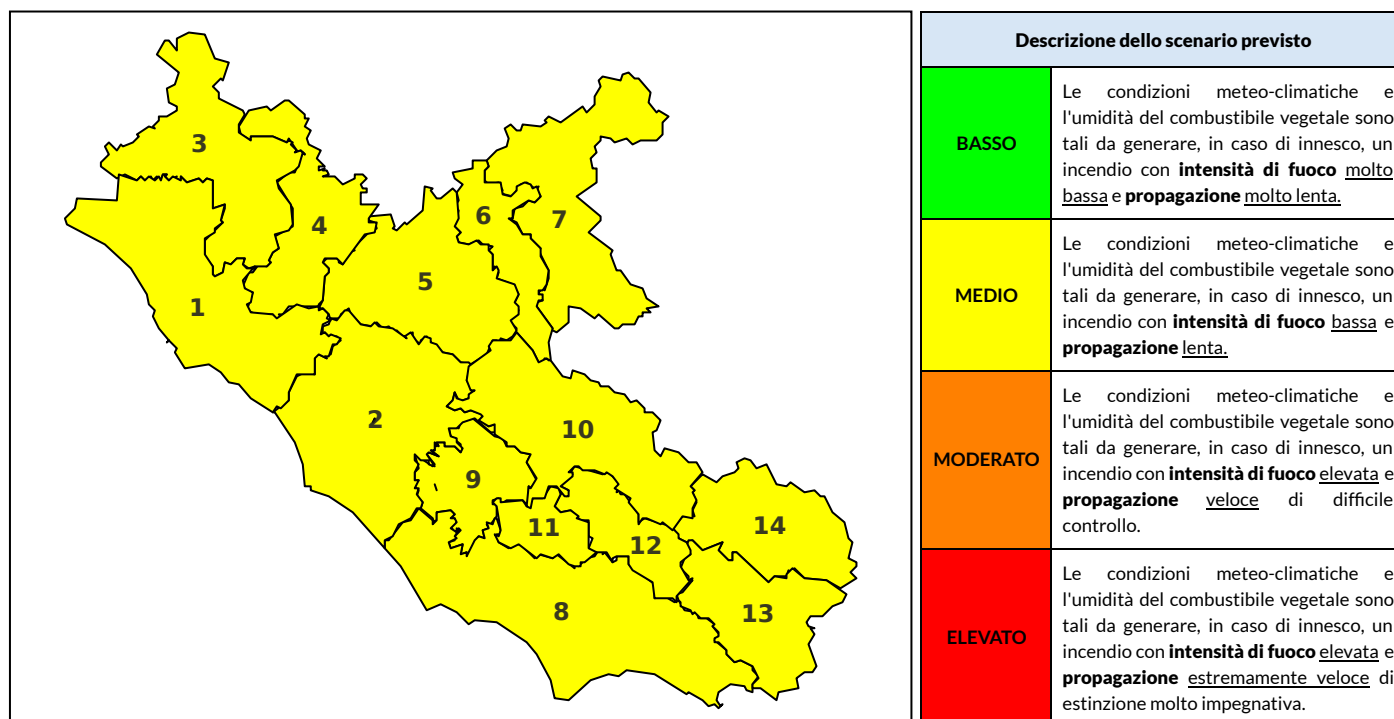

BOLLETTINO DI PERICOLOSITA' DA INCENDI BOSCHIVI

Previsioni per oggi 11-8-2021

Livello di pericolosità da incendio boschivo per Zona di Allerta AIB

Bollettino emesso nel periodo della campagna AIB Lazio sulla base del modello previsionale RISICOLazio, sviluppato in collaborazione con Fondazione CIMA, che fornisce un supporto per la valutazione della Pericolosità da incendio boschivo aggregata sulle Zone di Allerta AIB, approvate come parte integrante del Piano AIB Lazio 2020-2022 con DGR n° 270 del 15/05/2020. Il dettaglio della distribuzione dei Comuni nelle Zone AIB è consultabile al link <https://tinyurl.com/ZoneAIB>. Le Norme Comportamentali per la popolazione sono consultabili al link <https://tinyurl.com/NormeComportamentali>.

Zona AIB	1	2	3	4	5	6	7	8	9	10	11	12	13	14
Livello Pericolosità	MEDIO	MEDIO	MEDIO	MEDIO	MEDIO	MEDIO	MEDIO	MEDIO	MEDIO	MEDIO	MEDIO	MEDIO	MEDIO	MEDIO

NOTE

BOLLETTINO DI PERICOLOSITA' DA INCENDI BOSCHIVI

Previsioni per domani 12-8-2021

Livello di pericolosità da incendio boschivo per Zona di Allerta AIB

Bollettino emesso nel periodo della campagna AIB Lazio sulla base del modello previsionale RISICOLazio, sviluppato in collaborazione con Fondazione CIMA, che fornisce un supporto per la valutazione della Pericolosità da incendio boschivo aggregata sulle Zone di Allerta AIB, approvate come parte integrante del Piano AIB Lazio 2020-2022 con DGR n° 270 del 15/05/2020. Il dettaglio della distribuzione dei Comuni nelle Zone AIB è consultabile al link <https://tinyurl.com/ZoneAIB>. Le Norme Comportamentali per la popolazione sono consultabili al link <https://tinyurl.com/NormeComportamentali>.

Zona AIB	1	2	3	4	5	6	7	8	9	10	11	12	13	14
Livello Pericolosità	MEDIO	MEDIO	MEDIO	MEDIO	MEDIO	MEDIO	BASSO	MEDIO	MEDIO	MEDIO	MEDIO	MEDIO	MEDIO	MEDIO