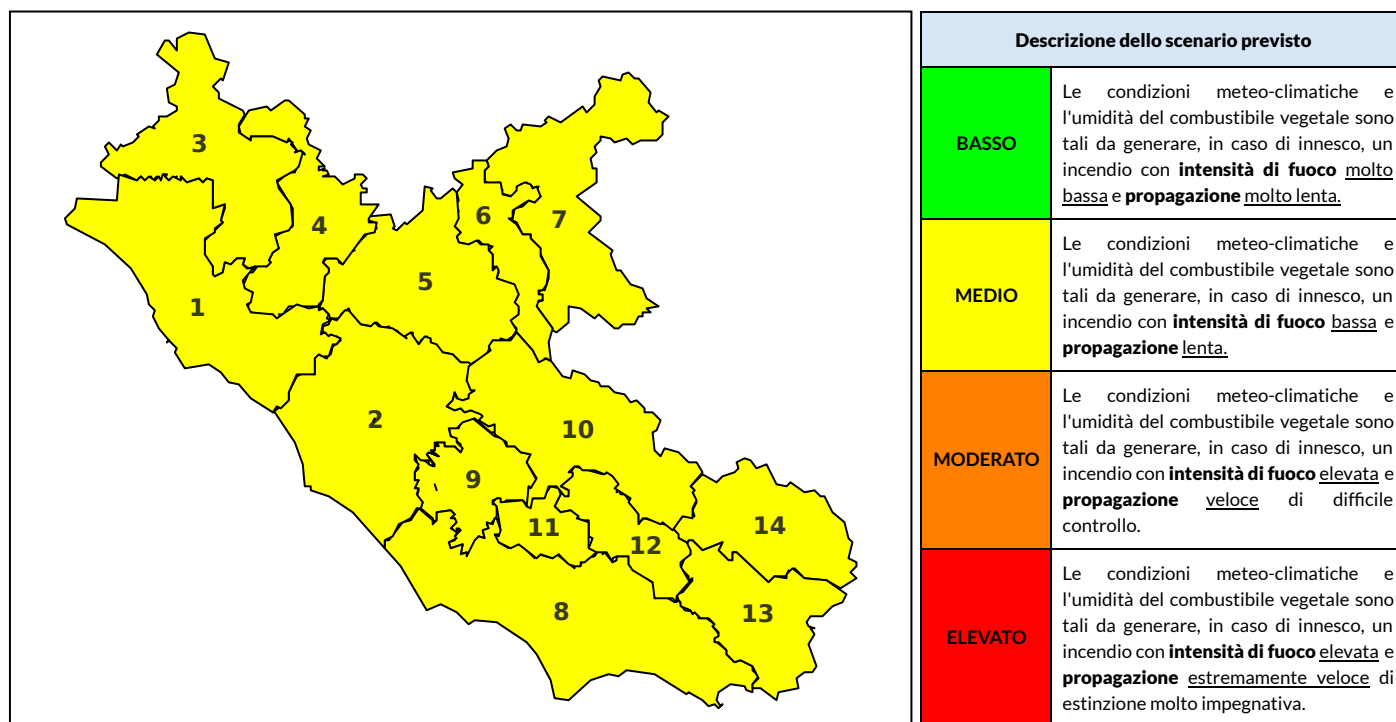

BOLLETTINO DI PERICOLOSITA' DA INCENDI BOSCHIVI

Previsioni per domani 12-8-2021

Livello di pericolosità da incendio boschivo per Zona di Allerta AIB

Bollettino emesso nel periodo della campagna AIB Lazio sulla base del modello previsionale RISICOLazio, sviluppato in collaborazione con Fondazione CIMA, che fornisce un supporto per la valutazione della Pericolosità da incendio boschivo aggregata sulle Zone di Allerta AIB, approvate come parte integrante del Piano AIB Lazio 2020-2022 con DGR n° 270 del 15/05/2020. Il dettaglio della distribuzione dei Comuni nelle Zone AIB è consultabile al link <https://tinyurl.com/ZoneAIB>. Le Norme Comportamentali per la popolazione sono consultabili al link <https://tinyurl.com/NormeComportamentali>.

Zona AIB	1	2	3	4	5	6	7	8	9	10	11	12	13	14
Livello Pericolosità	MEDIO	MEDIO	MEDIO	MEDIO	MEDIO	MEDIO	MEDIO	MEDIO	MEDIO	MEDIO	MEDIO	MEDIO	MEDIO	MEDIO